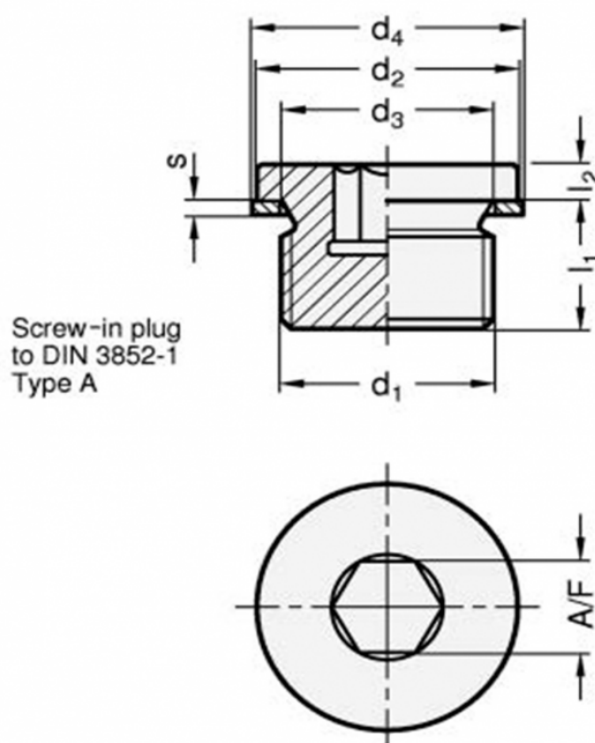

Varenummer: 20908STM1415AA  
Beskrivelse: E+G Gevindprop DIN 908-ST-M14x15-AA

## Mål

A/F = 6  
d1 = M14x15  
d2h14 = 19  
d3 = 14.3  
d4 = 18  
l1 = 12  
l2 = 3  
s = 1.5

Vægt i (g) = 20